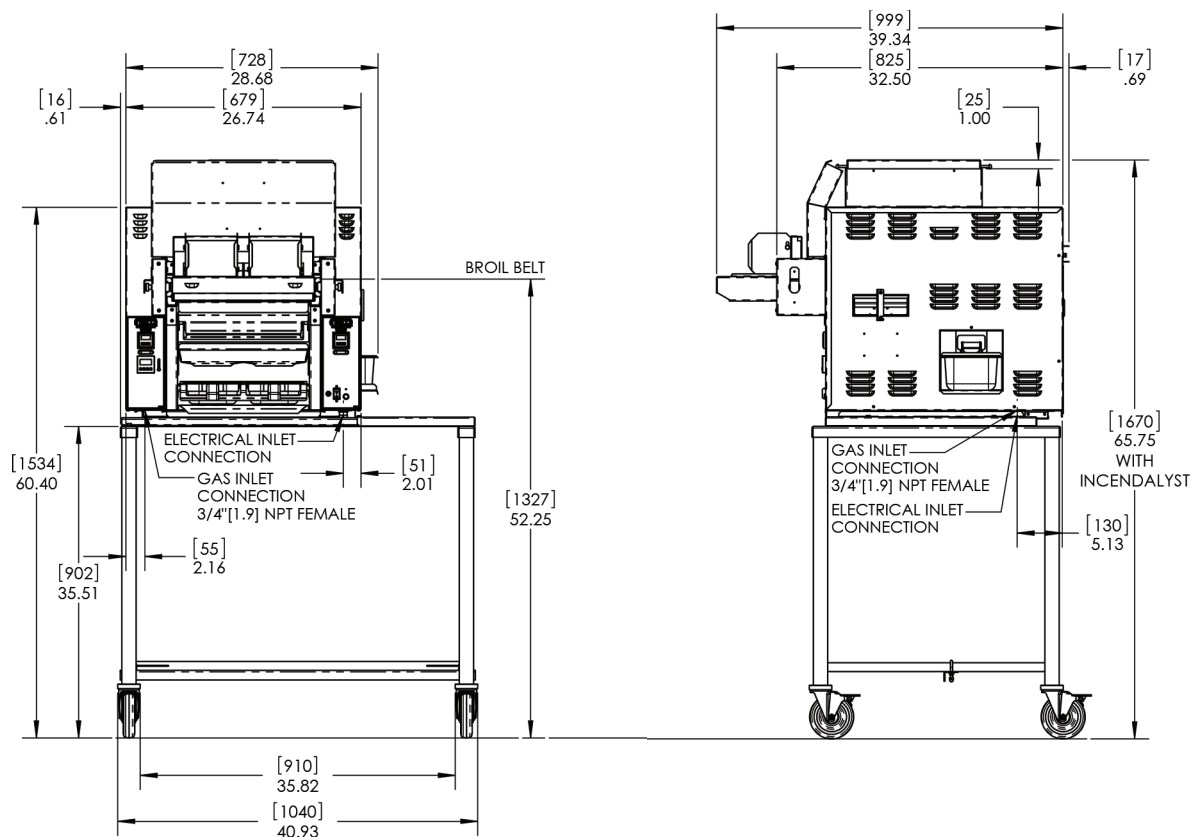

## DIMENSIONS

**Avec Support:**

	mm
Longueur	999
Hauteur	1670 (avec Incendalyst™)
Largeur	394

**Avec 4" pieds:**

	mm
	999
	869
	728

### Modèle Gaz :

- Gaz naturel ou GPL (pour le gaz mixte, appelez l'usine)
- Connecté: 37 000 BTU / heure
- Taille de la connexion: 3/4 "NPT
- Connexion électrique domestique: 120V 4A
- Exportation de connexion électrique: 220V 2A

### Modèle Electrique :

- Domestique / Exportation: 208-220V 3Ø 25A 10kW
- Exportation CE: 230 / 380-400V 3Ø 13A 10kW + N CE