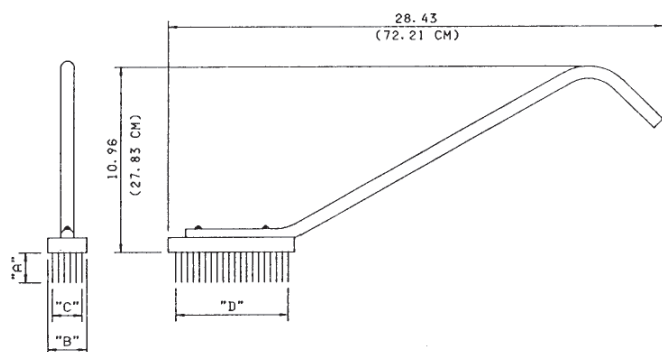

CC-1 & CM-1
Brosses de rechange

Dimensions

N° de Modèle	Largeur cm	Longueur cm	Hauteur cm	Poids à l'expédition kg
CC	6.35	27.83	72.21	4.54
CM	5.71	27.83	72.21	4.54

Informations de Commande

N° de Modèle	Description
CC	Brosse Large
CM	Brosse Medium

Schématisation

Accessoires

N° de Modèle	Description
CC-1	Brosse de remplacement - Large
CM-1	Brosse de remplacement - Medium