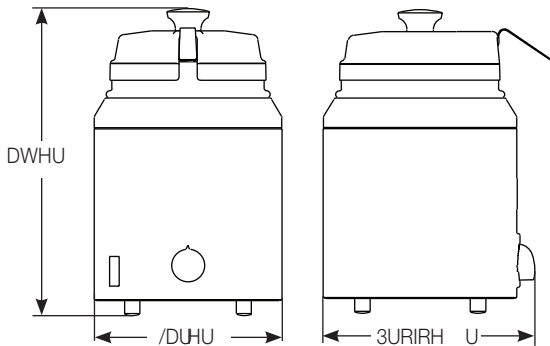

5(8',105,(
ModqIH

6SpFLILFWLRVGIEULFW

5pFGELPULHHWERWHLOOHVFRPSUHVLEOHVR
FRWHHUHFLHULRGEOHHFILLWLRSROLHH
RSWLR

/HWHUPRWWUpOEOHFRWUOHOpOpPHWFIWGH
WWVHFOHVUpOHVGHWHPSpUWUHLGLTpV
VJOHERWRGWHUPRWW/OLPHWWLRHVW
FRWUOpHSULWHUUSWHUjEVFOH212))

&HUFGFRPSUHGRFRHUFOHGHGpFROOHH
EHGGSWWLRHWHSRFH,OFRPSUHGVVL
ERWHLOOHVFRPSUHVLEOHVGH/VV3FRoHV
SRUSVWHUOHLVVHOOH16)UpSHUWRULp

5pUHFHVGSURGLW

☐ Réchaud bain-marie (3 bouteilles incluses)