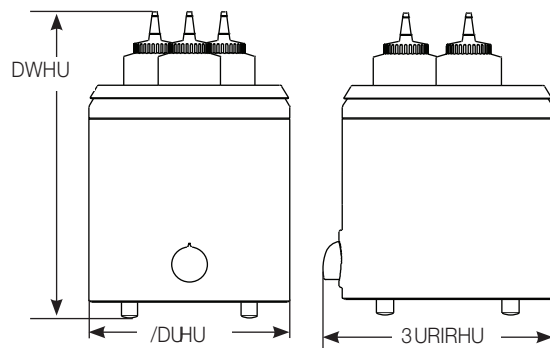

### Specifications

86921 Euro

&DSDFWp	(3) .47 L
WHU	30.5 cm
/UHU	19.7 cm
3URIRGHU	21.6 cm
	230V
(OHFWULFLWp	500W
	4.2A
3RLGV	3.6 kg